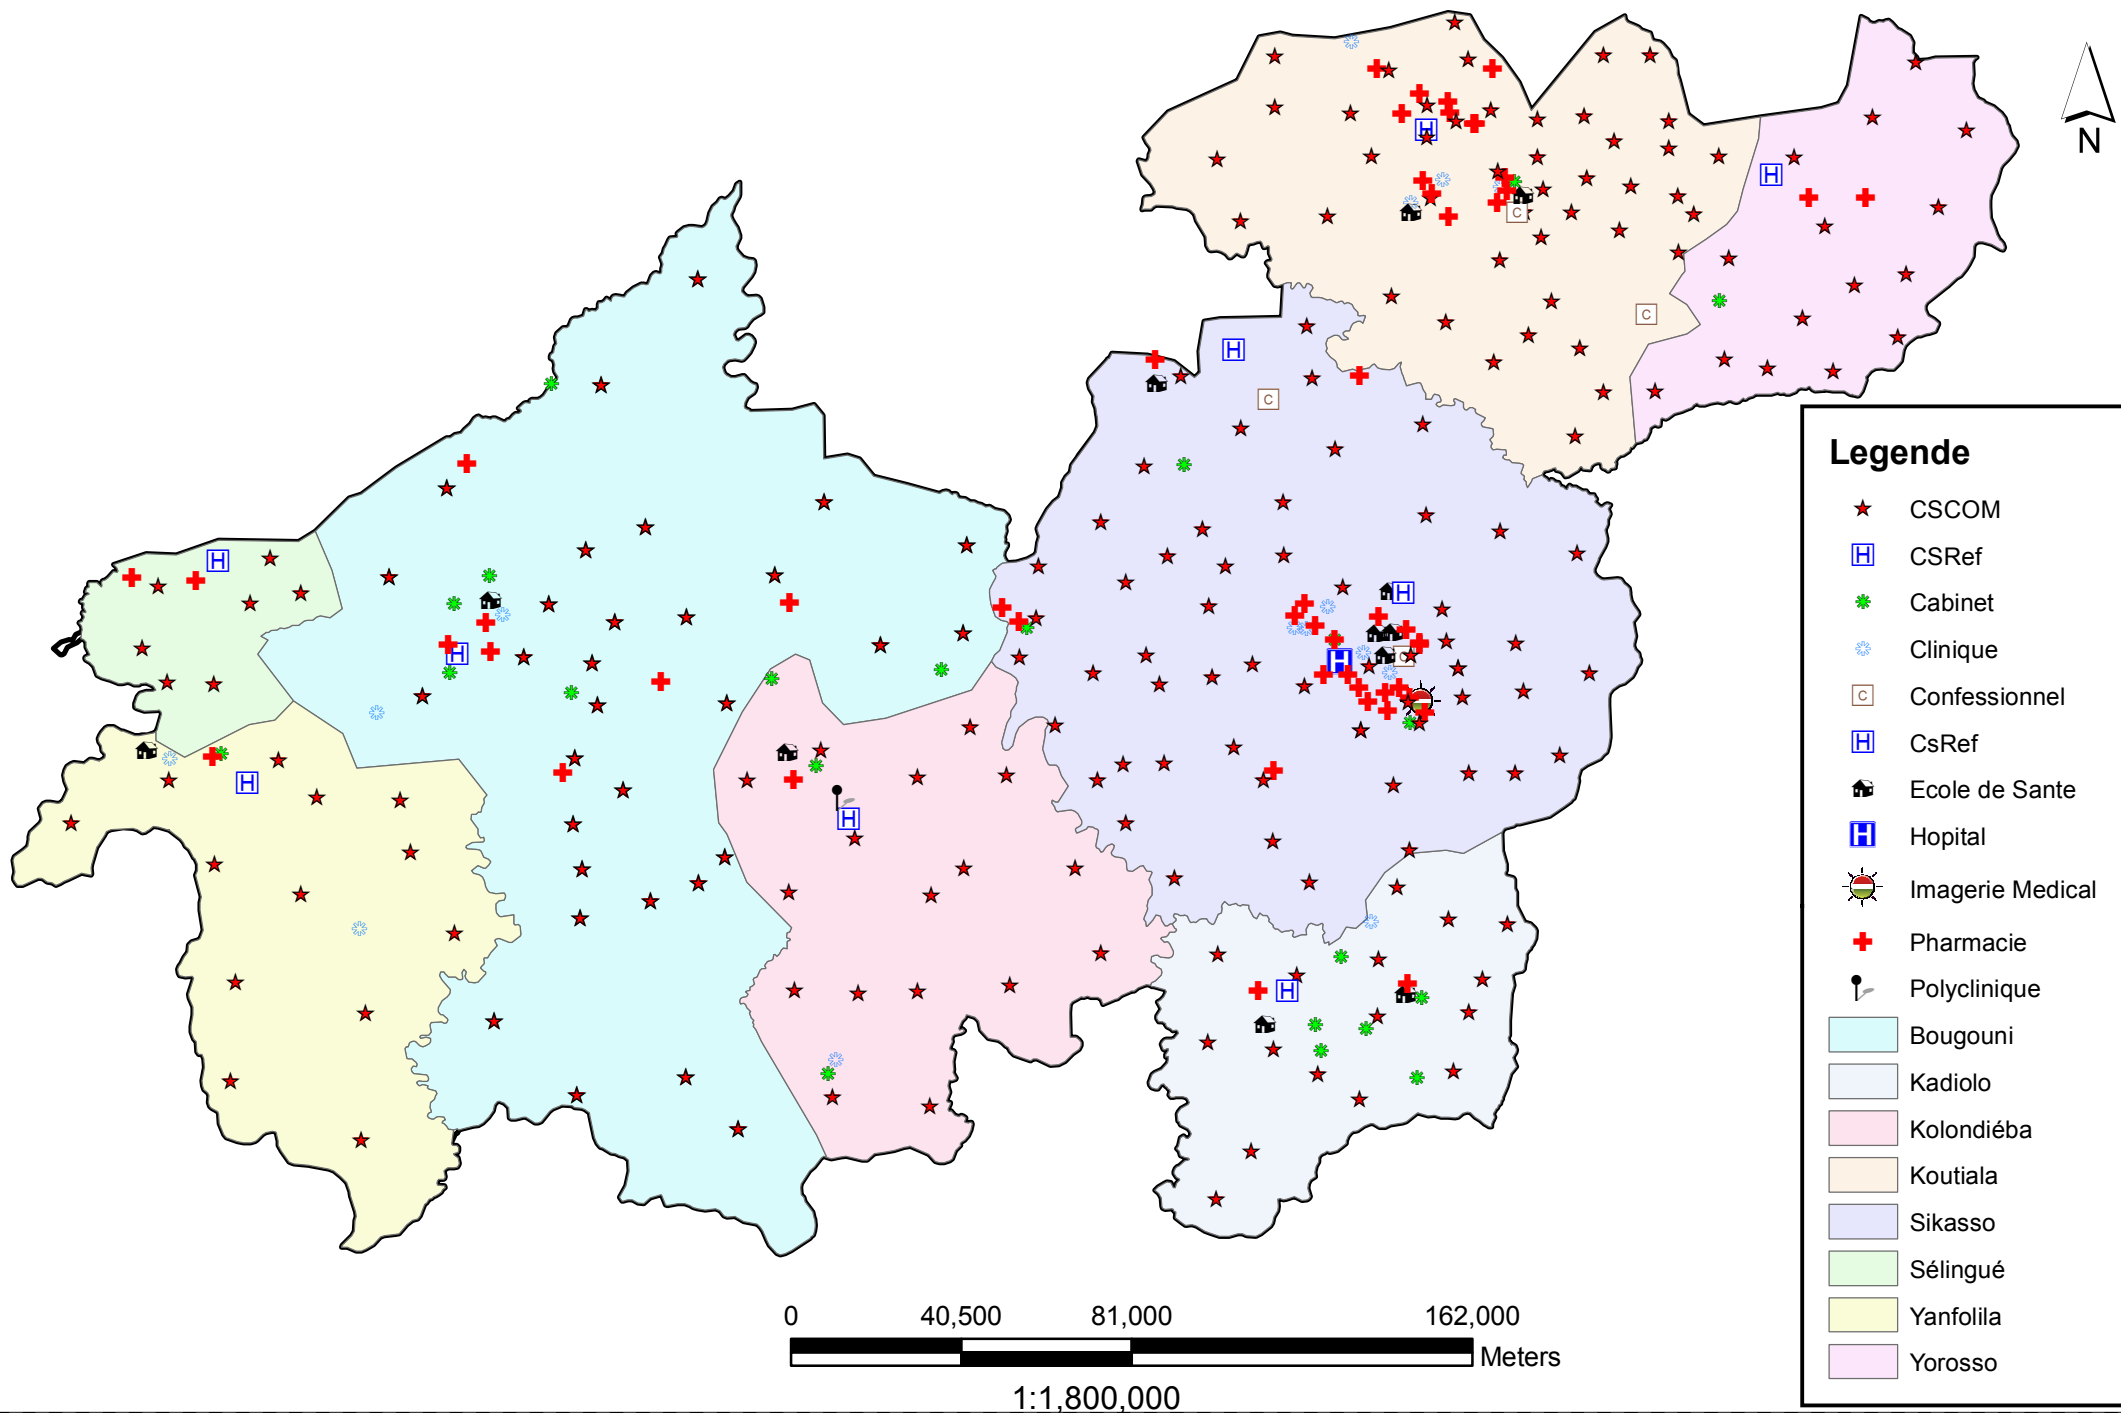

REGION DE SIKASSO  
 CARTE DES INFRASTRUCTURES SANITAIRES VERSION 2011

**Legende**

- ★ CSCOM
- ⊠ CSRef
- ★ Cabinet
- ❄ Clinique
- ⊠ Confessionnel
- ⊠ CsRef
- 🏠 Ecole de Sante
- ⊠ Hopital
- ☀ Imagerie Medical
- ✚ Pharmacie
- 🏠 Polyclinique
- Bougouni
- Kadiolo
- Kolondiéba
- Koutiala
- Sikasso
- Sélingué
- Yanfolila
- Yorosso

0 40,500 81,000 162,000  
 Meters  
 1:1,800,000