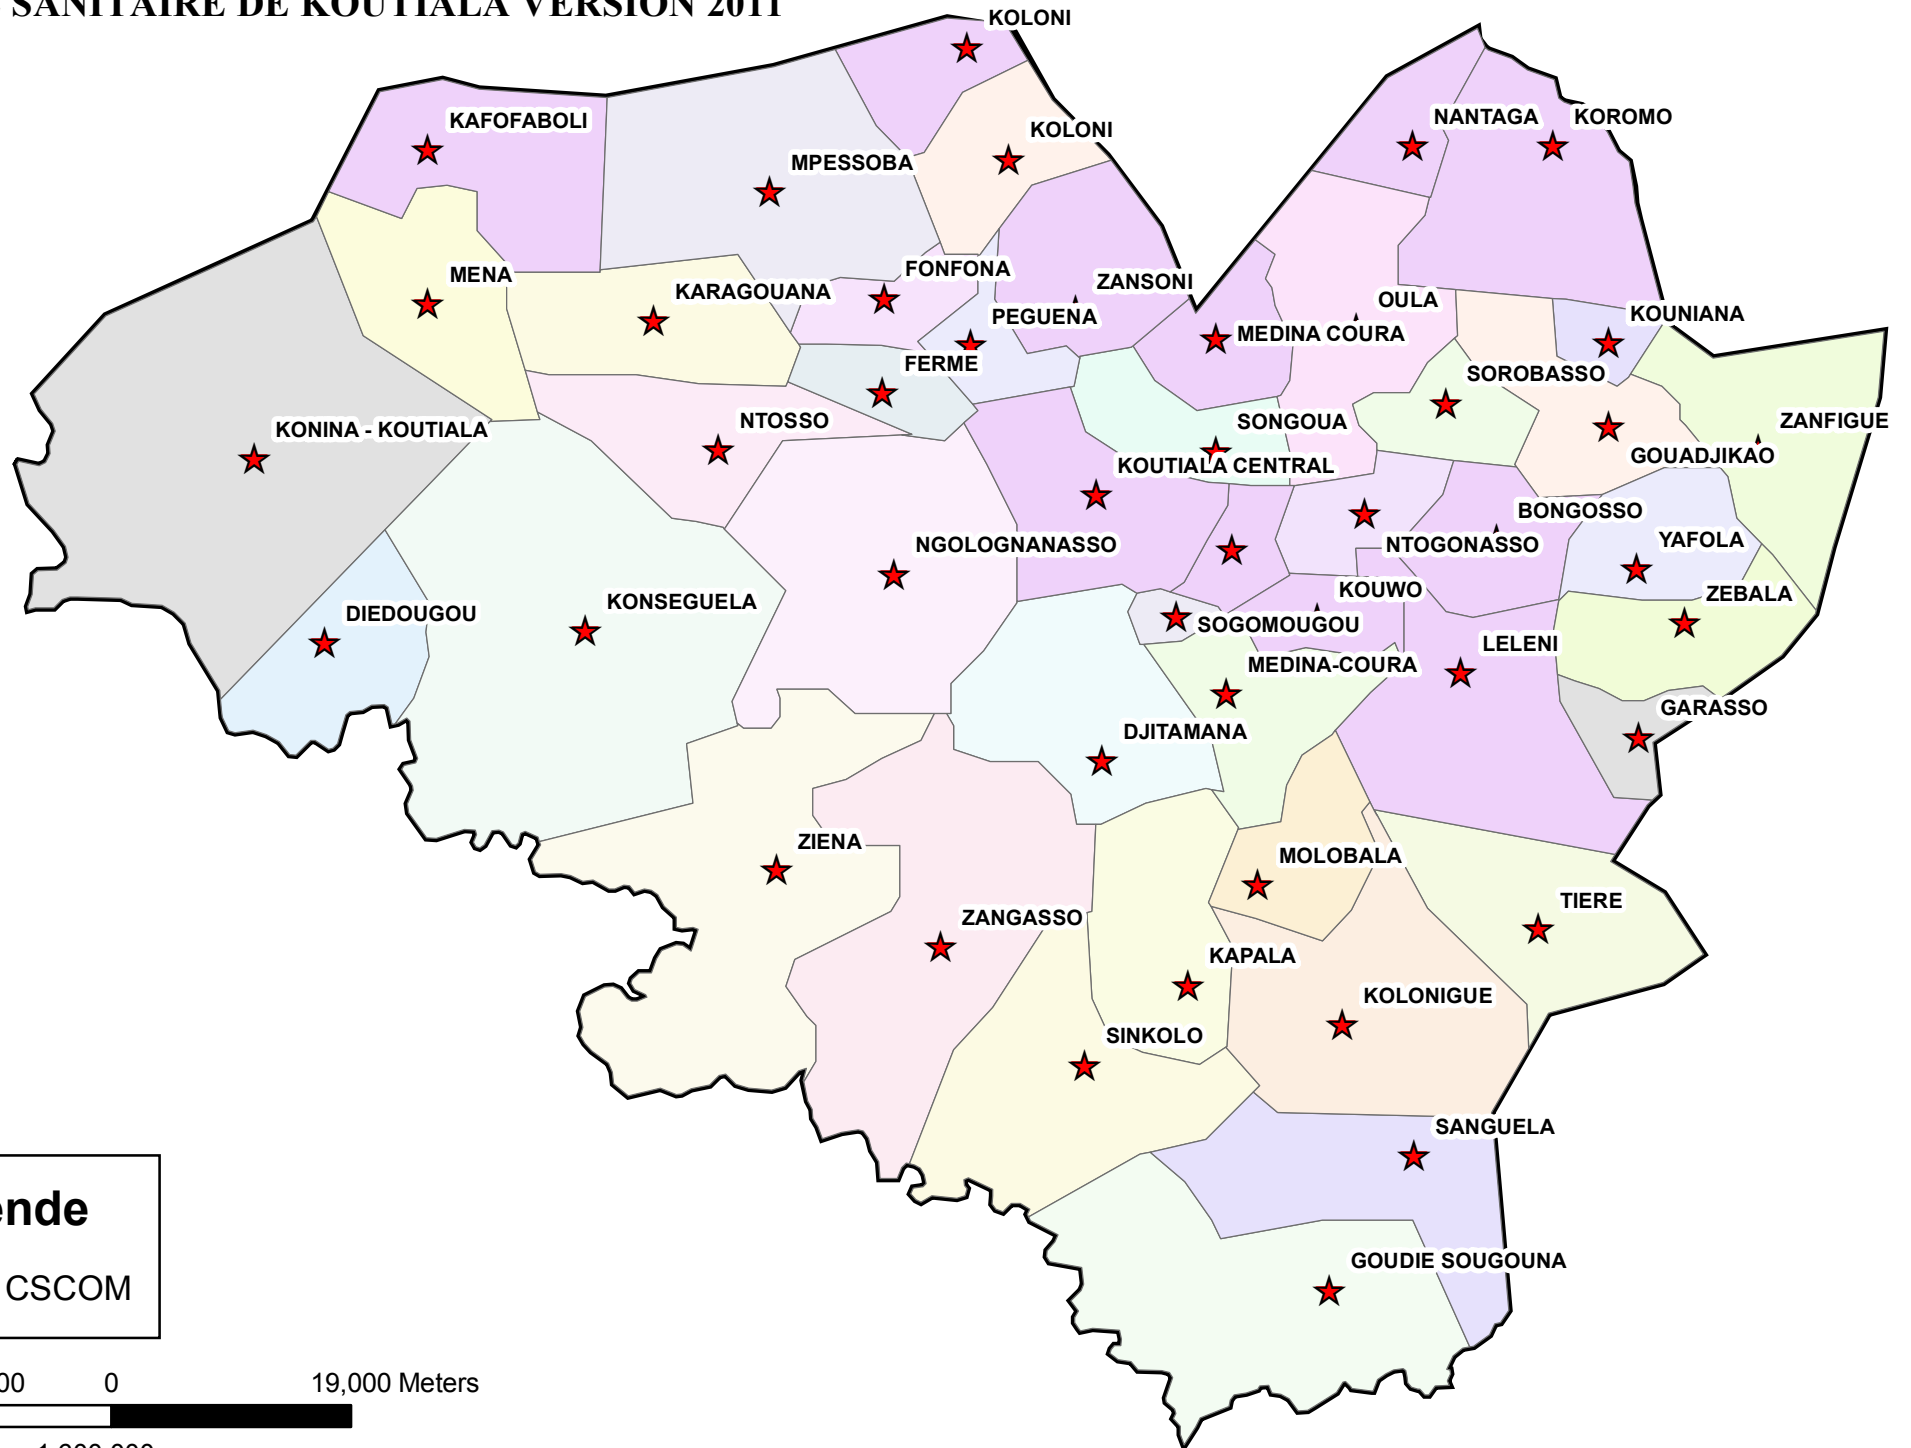

# CARTE SANITAIRE DE KOUTIALA VERSION 2011

**Legende**

★ CSCOM