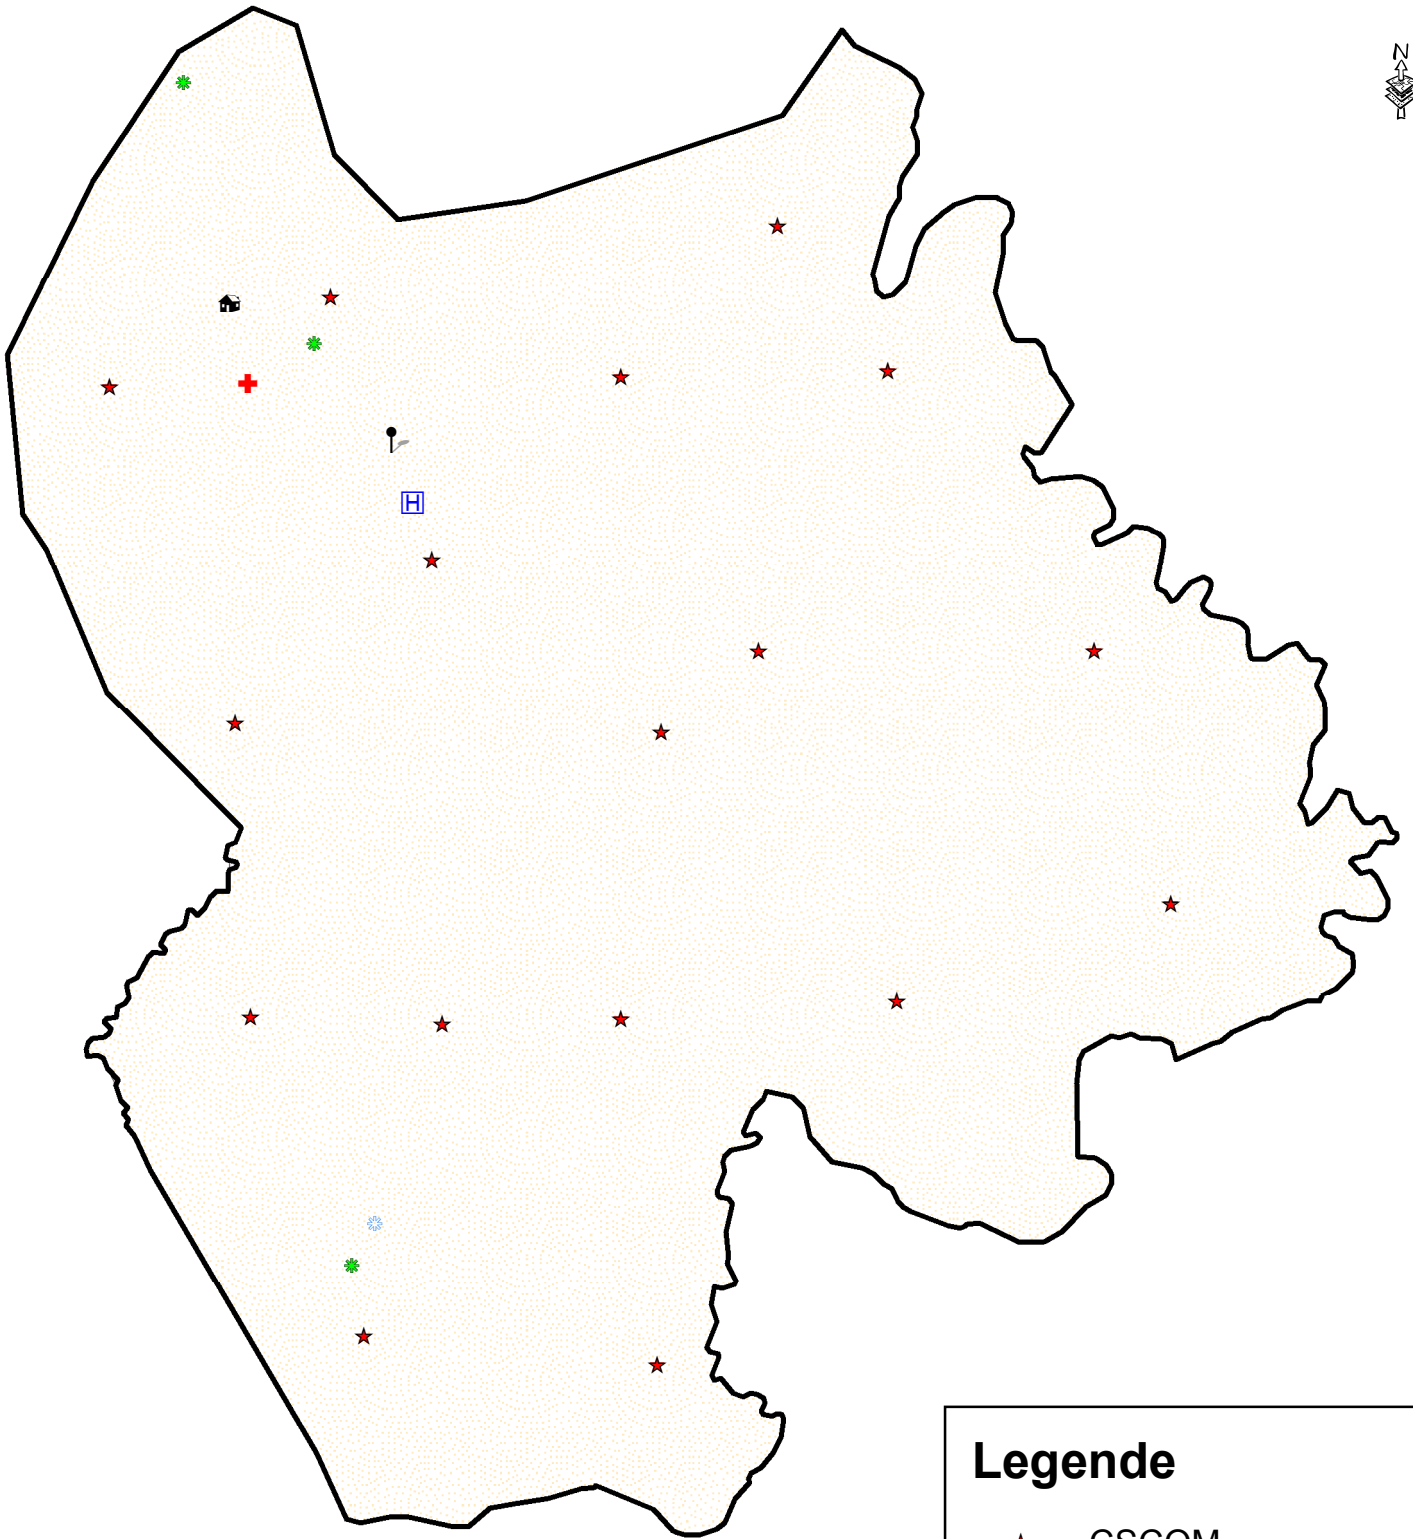

# CARTE DES INFRASTRUCTURES SANITAIRES DE KOLONDIÉBA VERSION 2011

## Legende

-  CSCOM
-  CSRef
-  Cabinet
-  Clinique
-  Ecoles de formation
-  Officine de Pharmac
-  Polyclinique

0 12,500 25,000 50,000  
Meters

1:600,000