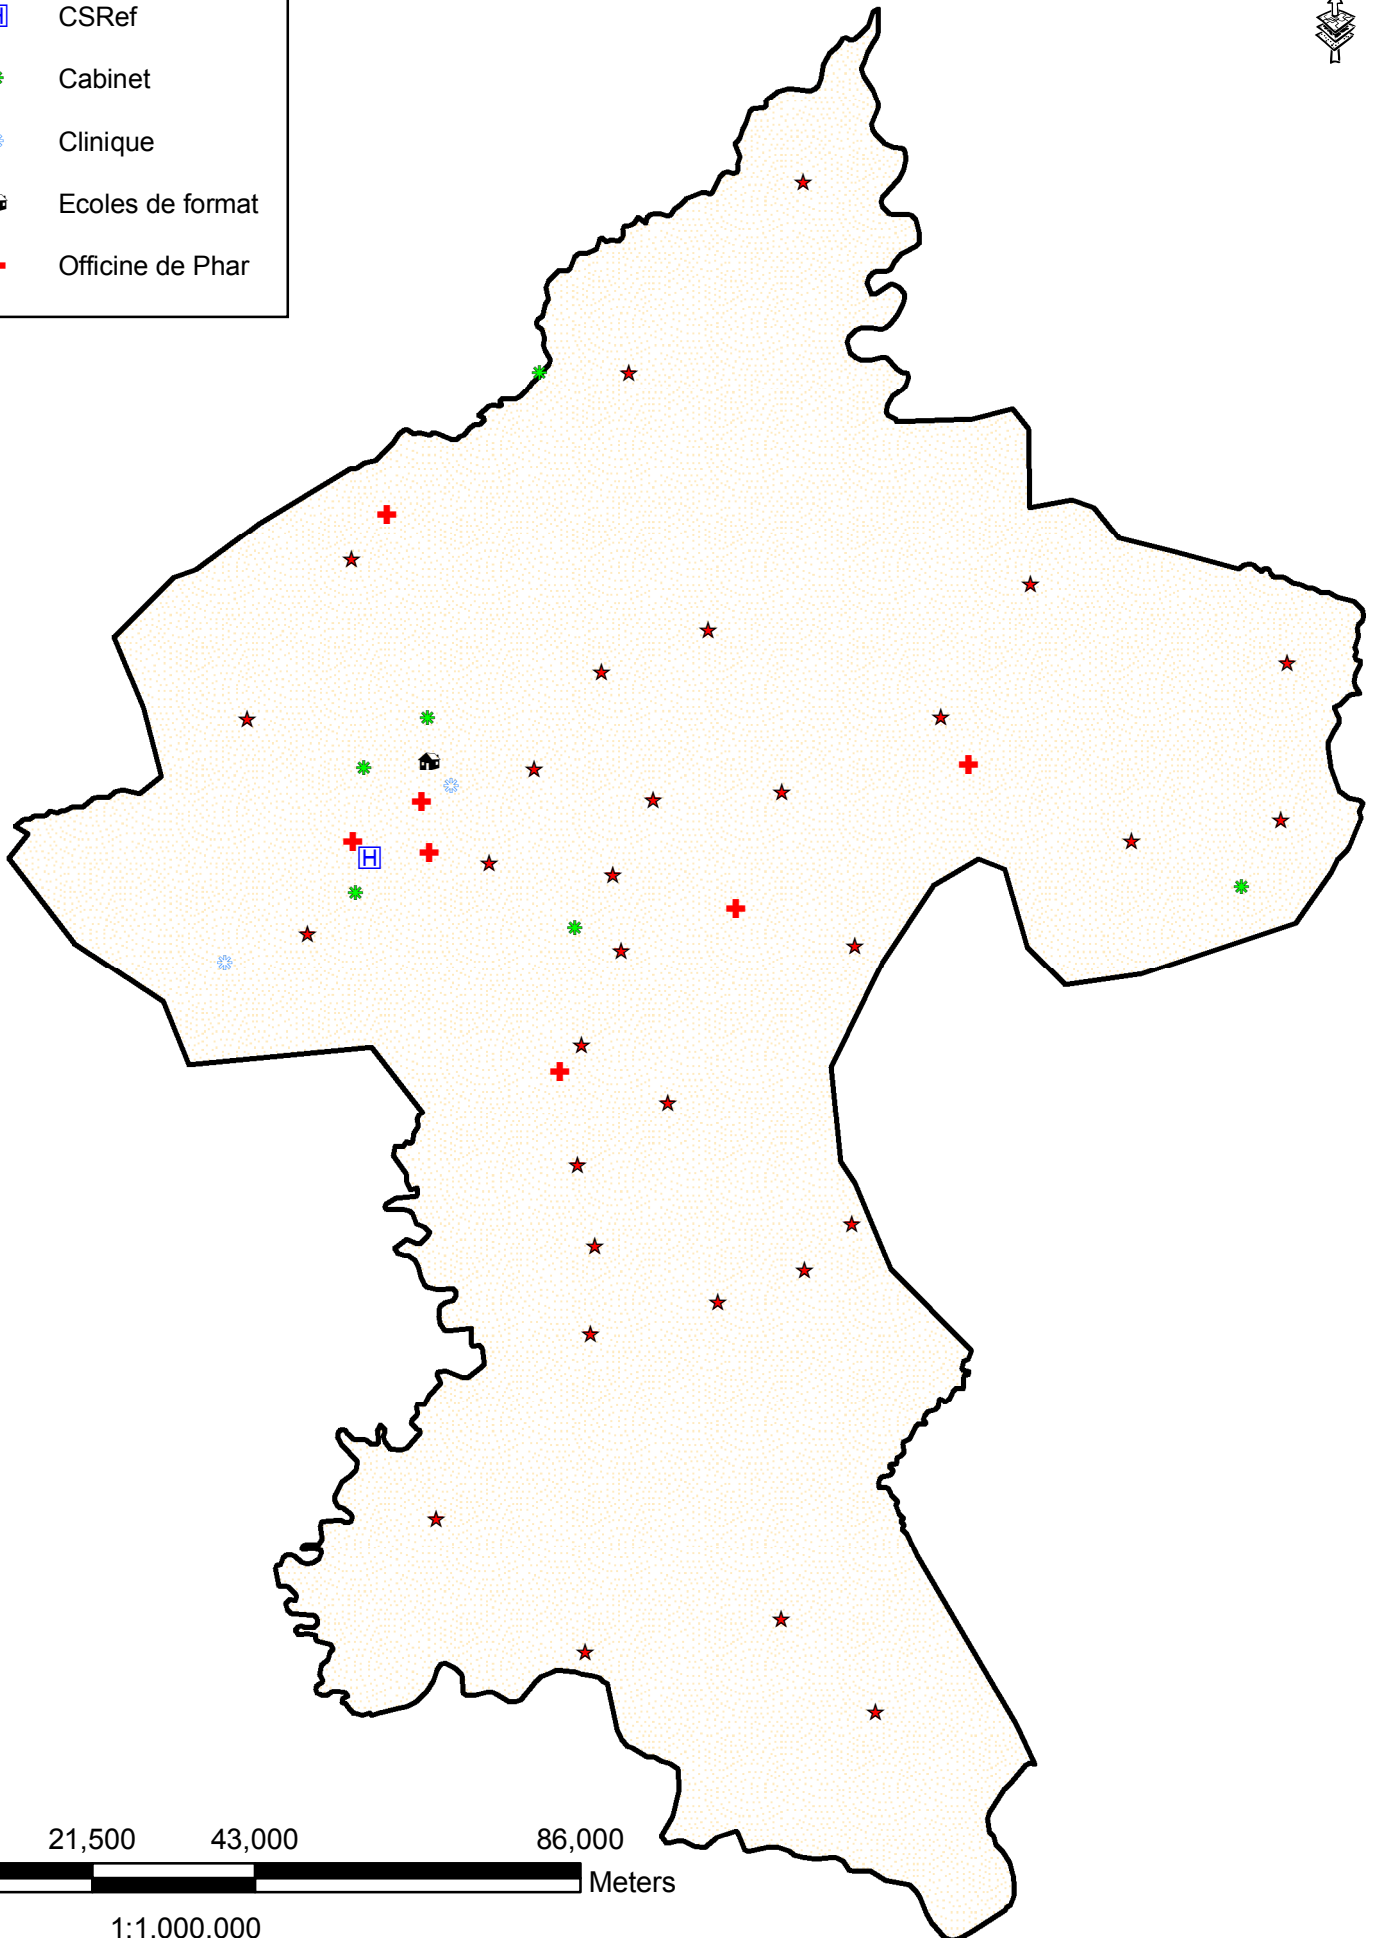

# CARTE DES INFRASTRUCTURES SANITAIRES DE BOUGOUNI VERSION 2011

## Legende

- ★ CSCOM
- ☒ CSRef
- ✱ Cabinet
- ⊙ Clinique
- 🏠 Ecoles de format
- ⊕ Officine de Phar

0 21,500 43,000 86,000 Meters

1:1,000,000