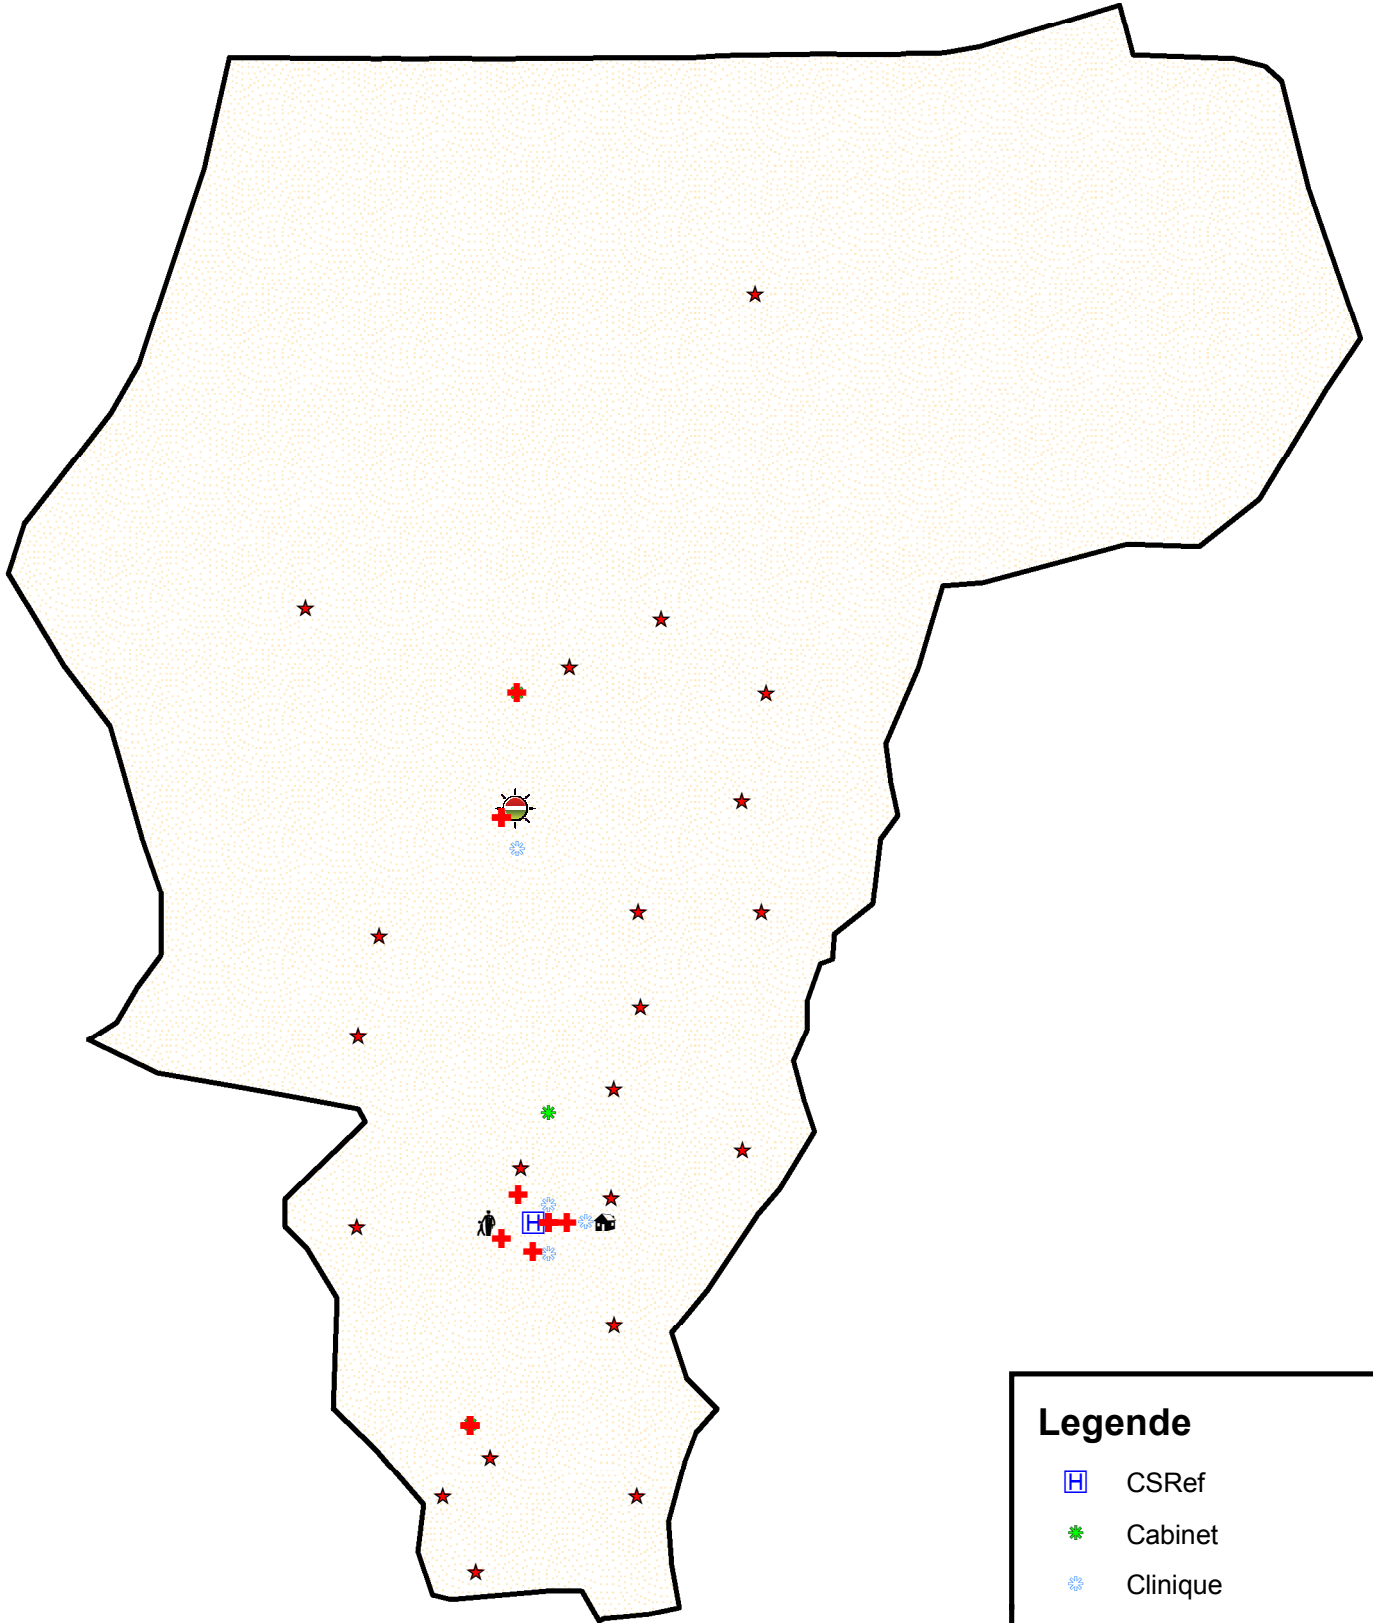

CARTE DES INFRASTRUCTURES SANITAIRES DE NIONO VERSION 2011

39,000 19,500 0 39,000 Meters

1:900,000

Legende

-  CSRef
-  Cabinet
-  Clinique
-  Ecoles de formatio
-  Infirmierie de garn
-  Officine de Pharma
-  Tradithérapeute