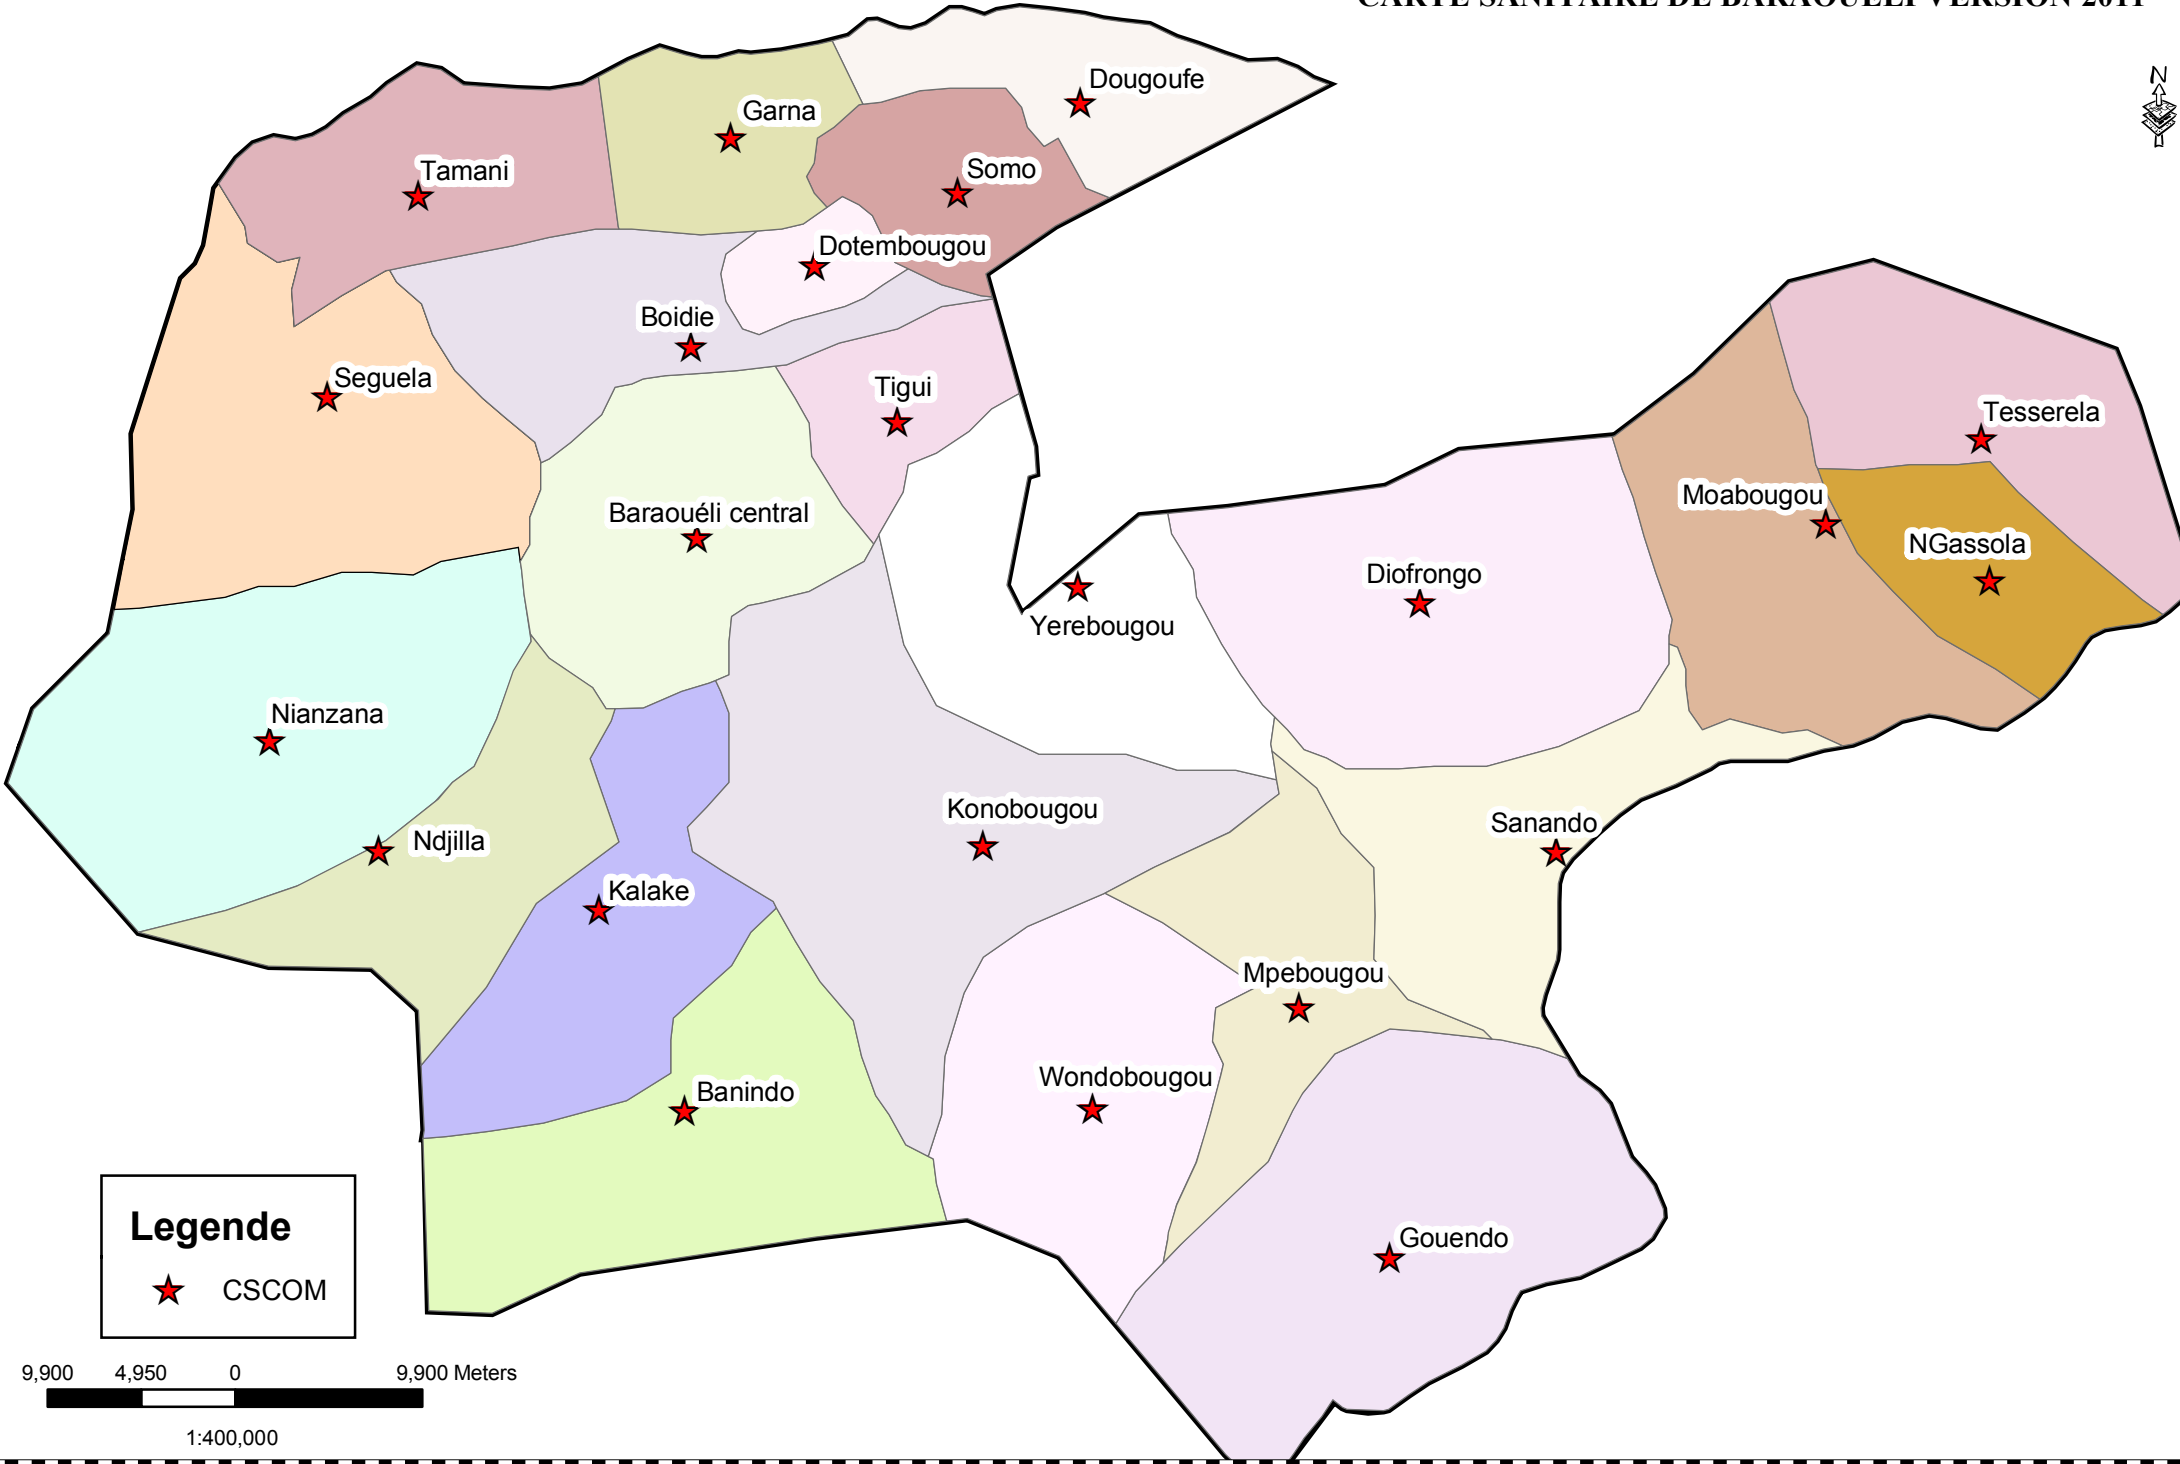

CARTE SANITAIRE DE BARAOUELI VERSION 2011

Legende

★ CSCOM

9,900 4,950 0 9,900 Meters

1:400,000