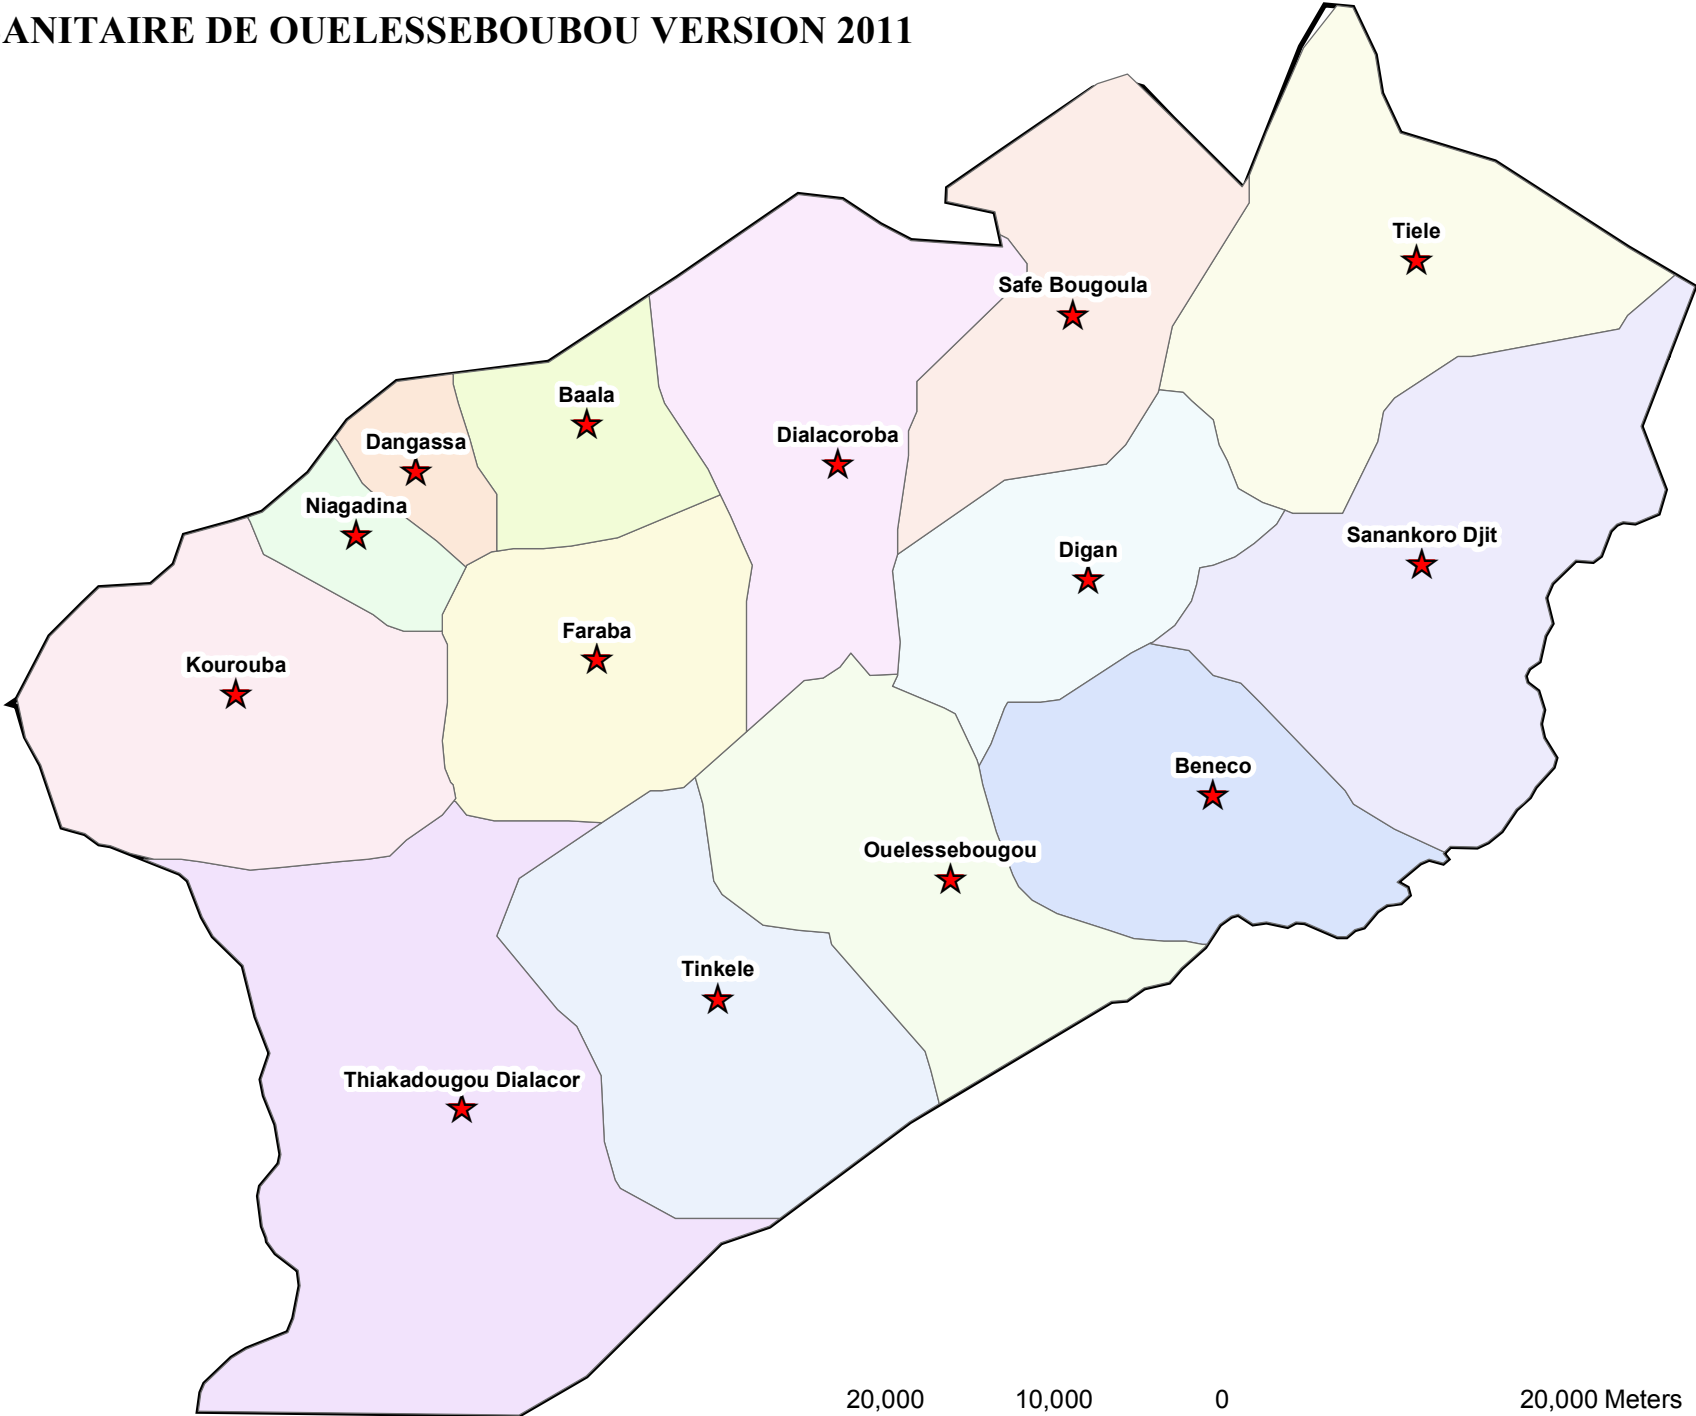

CARTE SANITAIRE DE OUELESSEBOUBOU VERSION 2011

Legende
★ CSCOM